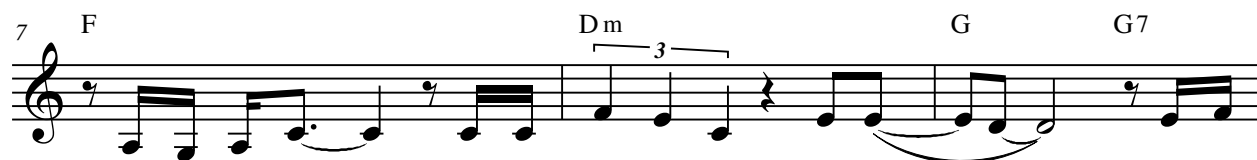

唯有你耶稣

天匙敬拜赞美团

♩ = 70

孤 单 的 时 候 — 有 你 陪 我 敞 开 你 双 — 手 来

拥 抱 我 你 是 我 唯 一 所 爱 - 的 —

没 有 了 你 — 生 命 失 去 了 色 彩 离 了

你 我 什 么 都 — 不 能 — 离 了 你 不 知 到 该 如

和 是 好 离 了 你 我 什 么 都 不 - 要 离 了